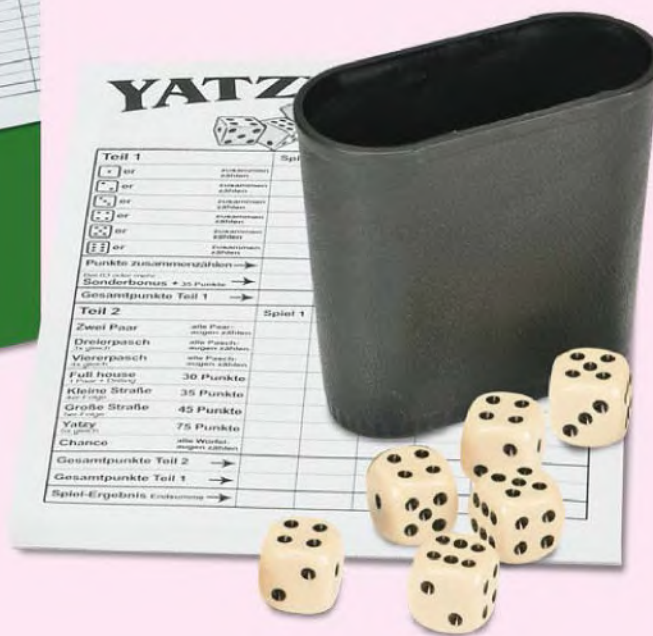

4 22002
Lederwürfelbecher eXtra cLassic

3	Bezeichnung:	Würfelset
	Bestellnummer:	22063 Artikelnummer: 02210006002
	Ausführung:	Faltschachtel 4/0 farbig nach Ihrer Vorlage, Würfelbecher Kunststoff, Yatzyblock 1-farbig schwarz bedruckt, 5 elfenbeinfarbige Würfel
	Material:	Kunststoff, Papier
	Gewicht:	10 g
	Abmessung:	Würfelbecher 90 x 90 x 30 mm Faltschachtel 112 x 52 x 157 mm Würfel 16 mm Kantenlänge Block 105 x 148 mm
	Verpackungseinheit:	10 Stück im Karton

4	Bezeichnung:	Lederwürfelbecher eXtra cLassic
	Bestellnummer:	22002 Artikelnummer: 02220000500
	Ausführung:	Würfelbecher aus echtem Leder, mit 6 XL Würfeln (20 mm) und Spielanleitung
	Option:	Tampondruck auf dem Würfelbecher
	Material:	Würfelbecher Leder (Naturprodukt, unterschiedliche Optik + Haptik), Würfel Kunststoff
	Gewicht:	100 g
	Abmessung:	Würfelbecher ca. 90 mm Durchmesser, 120 mm hoch Würfel 20 mm Kantenlänge
	Verpackungseinheit:	10 Stück im Karton